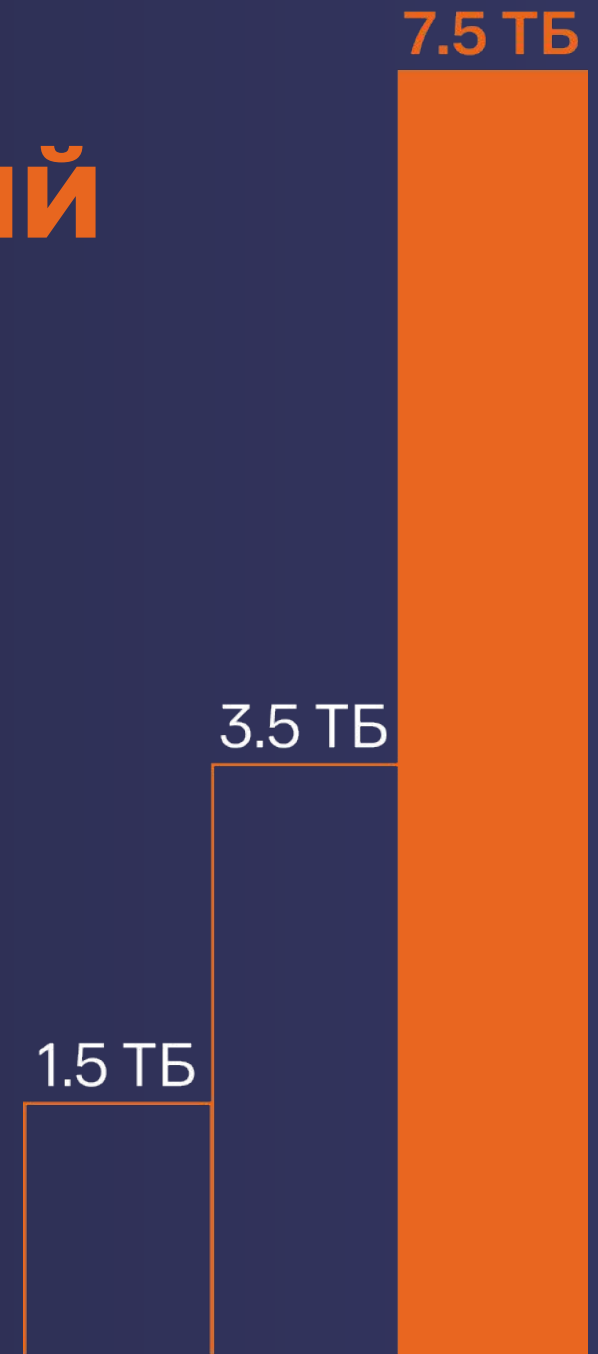

БЕСКОМПРОМИССНЫЙ

7.5 ТБ для ИГР

**ПОВЫШЕННАЯ
ОТКАЗОУСТОЙЧИВОСТЬ**

(включена в подписку)

Подписка: 55.000₽ в месяц

Пусконаладка: 70.000₽ разово

NETX solutions

КОНТАКТЫ